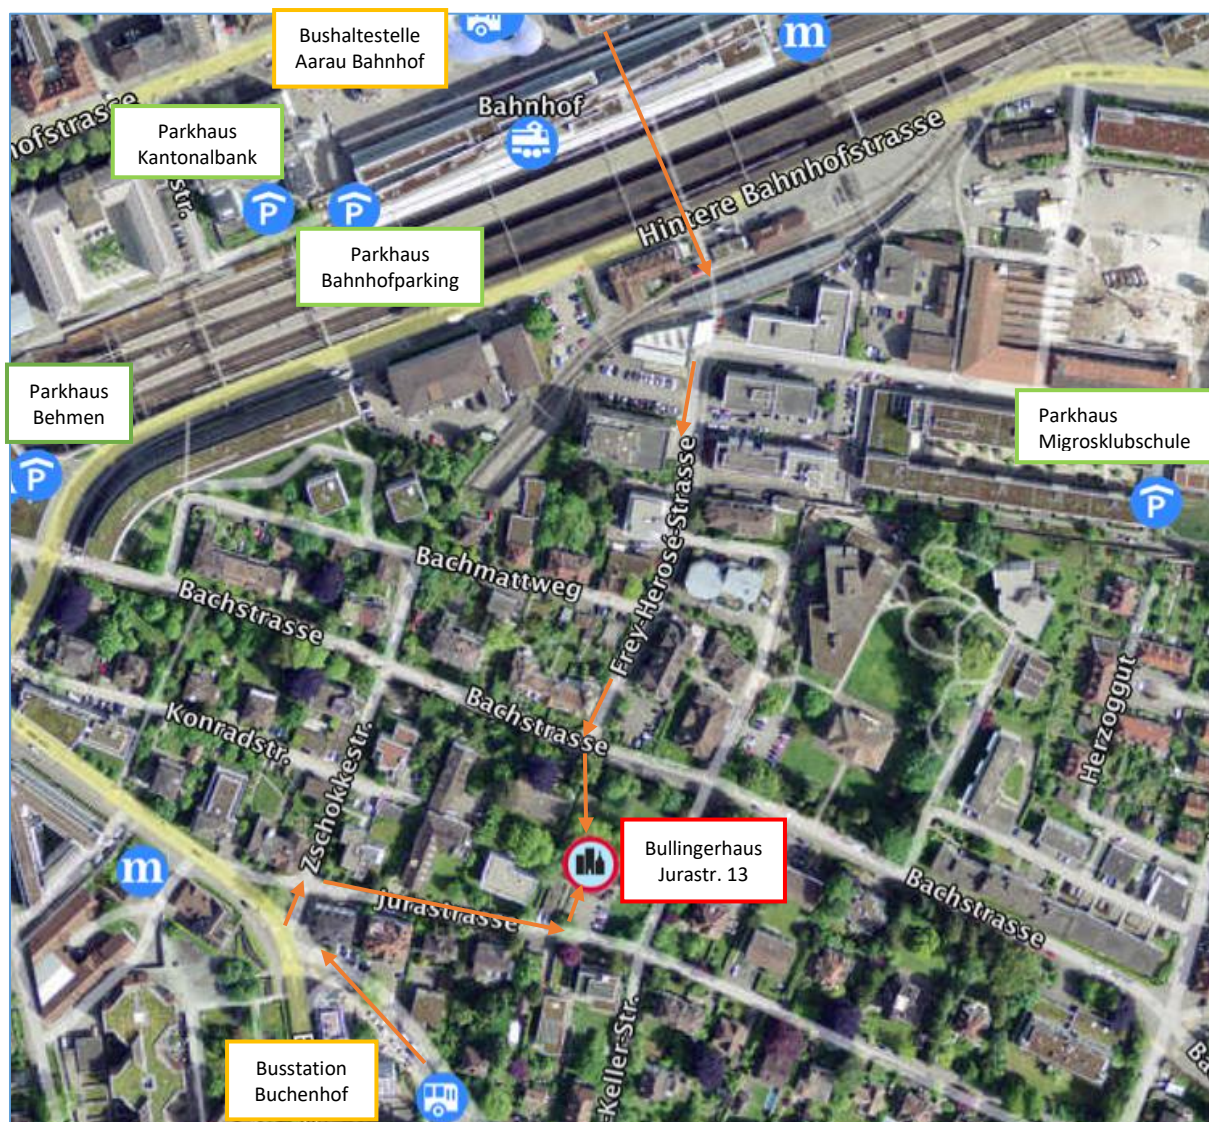

Carte

Bullingerhaus, arrivée en transports en commun et parkings environnants

→ À pied

Itinéraire par les transports en commun:

À pied: Depuis la gare d'Aarau, le Bullingerhaus est accessible en environ 7 minutes à pied.
 En bus: prendre les lignes de bus 5 ou 7 direction Bahnhof jusqu'à la station Buchenhof. Il est suivi d'une promenade de 3 minutes. (veuillez noter l'horaire)

En voiture :

De Zurich: Quittez l'autoroute A1 à la sortie 50, puis continuez en direction d'Aarau-Ost, Suhr, Hunzenschwil. À Aarau, la Jurastrasse est proche de la gare.
 De Berne: Autoroute A1 à la sortie 49 direction Aarau-Ouest, Schöffland, Kölliken, Suhr partir. Puis rouler en direction d'Aarau. La Jurastrasse est située de cette direction en face de la gare.