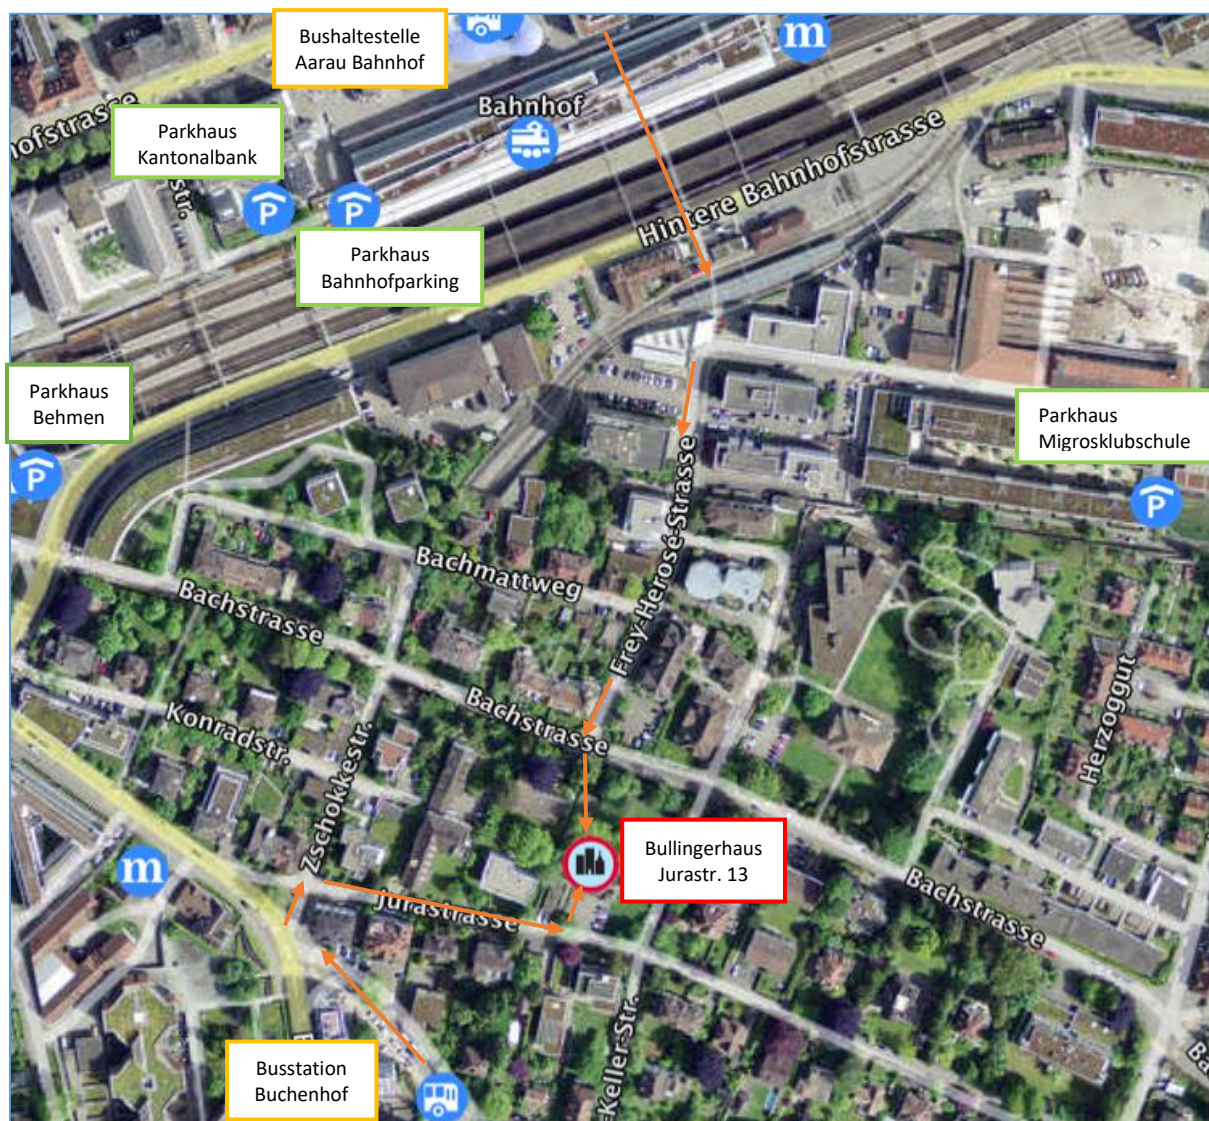

Mappa

Bullingerhaus, arrivo con i mezzi pubblici e parcheggi circostanti

→ A piedi

Indicazioni con i mezzi pubblici:

- A piedi:** Dalla stazione ferroviaria di Aarau, la Bullingerhaus è raggiungibile in circa 7 minuti a piedi.
- In autobus:** prendere le linee 5 o 7 in direzione Bahnhof fino alla stazione Buchenhof. Questo è seguito da una passeggiata di 3 minuti. (si prega di notare l'orario)

In auto:

- Da Zurigo:** lasciare l'autostrada A1 all'uscita 50, quindi proseguire verso Aarau-Ost, Suhr, Hunzenschwil. Ad Aarau, la Jurastrasse si trova vicino alla stazione ferroviaria.
- Da Berna:** autostrada A1 all'uscita 49 direzione Aarau-West, Schöftland, Kölliken, Suhr partire. Poi proseguire in direzione di Aarau. La Jurastrasse si trova da questa direzione di fronte alla stazione.