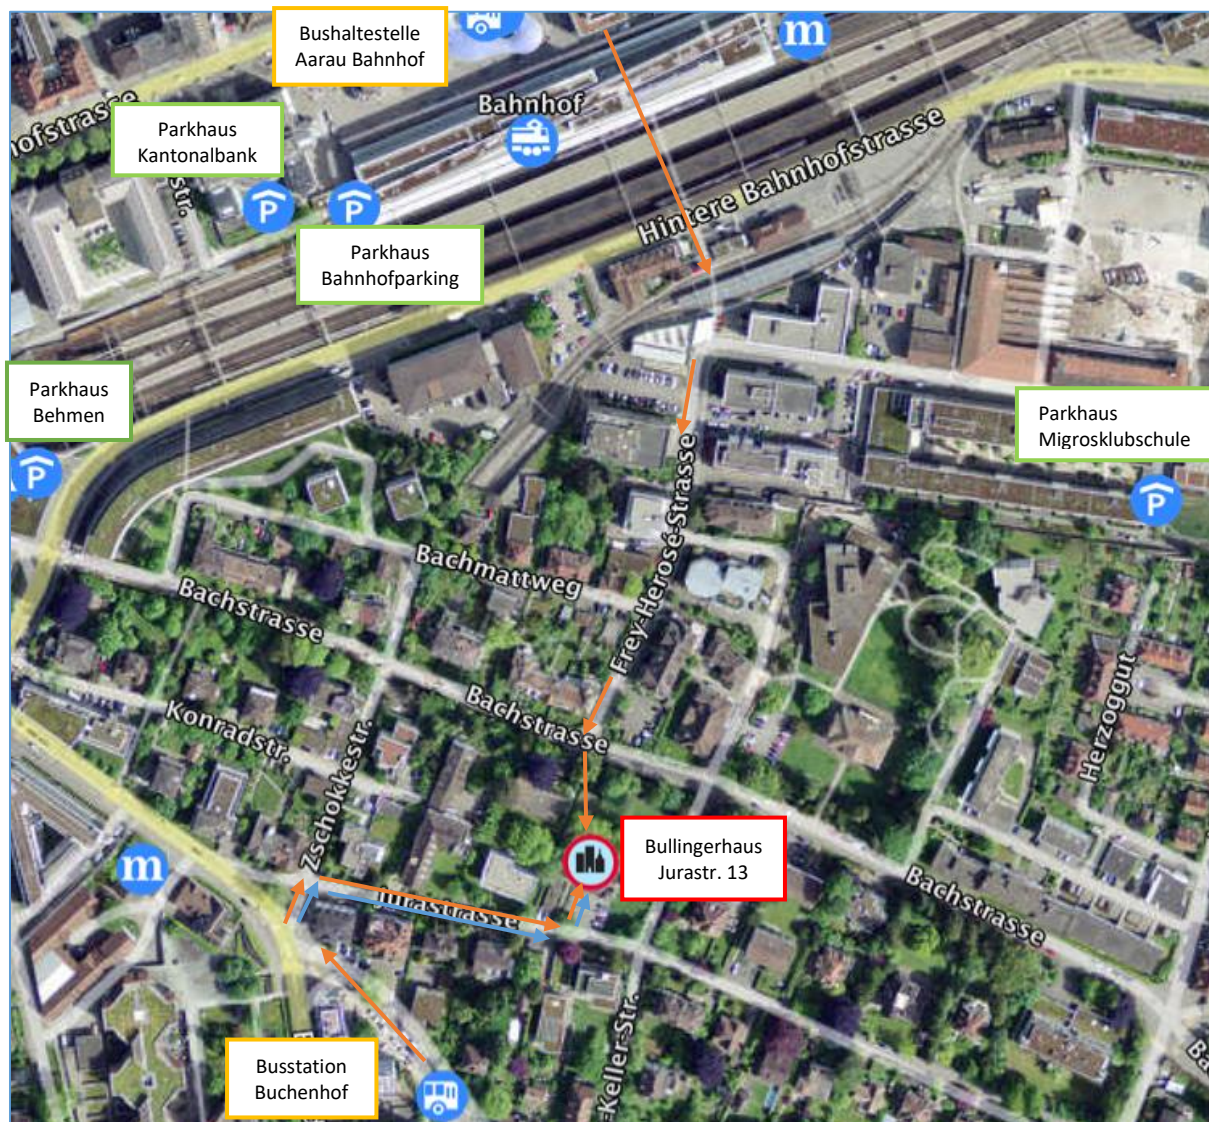

Carte

Bullingerhaus, arrivée en transports en commun et parkings environnants

→ À pied
 → Accès en voiture uniquement pour les exposants, veuillez noter la nouvelle signalisation

Itinéraire par les transports en commun:

À pied: Depuis la gare d'Aarau, le Bullingerhaus est accessible en environ 7 minutes à pied.
En bus: prendre les lignes de bus 5 ou 7 direction Bahnhof jusqu'à la station Buchenhof. Il est suivi d'une promenade de 3 minutes. (veuillez noter l'horaire)

En voiture :

De Zurich: Quittez l'autoroute A1 à la sortie 50, puis continuez en direction d'Aarau-Ost, Suhr, Hunzenschwil. À Aarau, la Jurastrasse est proche de la gare.
De Berne: Autoroute A1 à la sortie 49 direction Aarau-Ouest, Schöftland, Kölliken, Suhr partir. Puis rouler en direction d'Aarau. La Jurastrasse est située de cette direction en face de la gare.